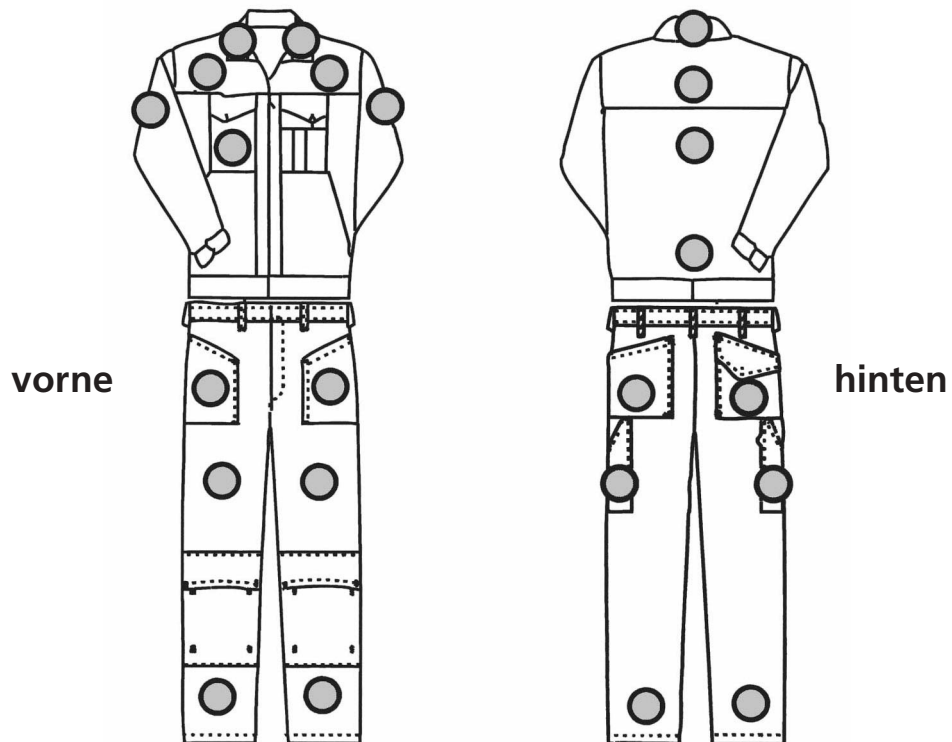

STICK FLOCK Flex
 Direkt-Stick Aufnäher Klettverschluss

Logo-Größe: vorne xg xg xg hinten xg xg xg Logo -form

- Bundhose
- Kombihose
- Overall
- Bund-Jacke
- Winterjacke
- Parka
- Weste
- Hemd
- T-Shirt
- Polo-Shirt
- Sweat-Shirt
- Cap
- _____
- _____